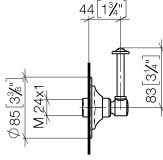

ST 060 300 2371

- Inversor giratorio
- Roseta Ø 85 mm

Componentes individuales de este set

Necesita los siguientes componentes para este set

1x 11 170 370-99

1x 36 104 371-99

ST 060 300 2371

- Para griferías de lavabo

ST 060 300 2371

ST 060 300 2371

Piezas para otros
acabados pueden
encontrarse aquí:
Cromo

- Inversor giratorio
- Roseta Ø 85 mm

ST 060 300 2371

mm [inches]

Certificado

LGA_28456.

Lista de piezas de recambios

N°	Número de artículo	Denominación	Cantidad de montaje	Plazo de entrega
1	90 27 97 007 00-99	cobertura	1	30
2	09 23 10 125-00	tuerca	1	10
3	90 14 10 063 00 90	sello	1	2
4	09 27 37 101-99	roseta	1	30
5	09 30 30 069 90	tornillo	1	2
6	09 30 11 194 90	disco	1	2
7	09 18 30 007-99	camisa	1	60
8	90 28 10 030 00 90	anillo	1	2
9	09 12 12 064-99	alojamiento	1	-
Ya no se puede pedir el repuesto, solicite el artículo de repuesto.				
10	90 14 15 021 00 90	anillo	1	2
11	09 21 02 160-99	funda	1	30
12	09 20 37 101-99	manilla	1	30
13	09 20 37 001-99	manilla	1	30
14	09 28 22 013 90	tubo	1	2
15	11 170 370-99	MADISON Embellecedor para maneta - Dark Platinum cepillado	1	30
16	09 30 30 062-99	tornillo	1	30