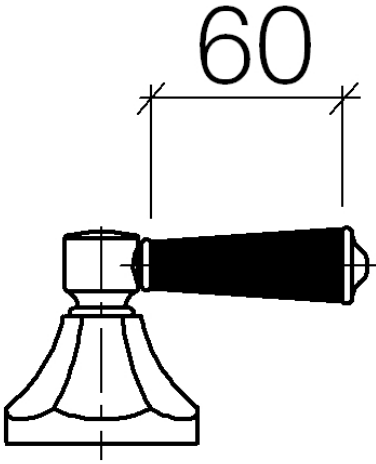

ST 060 300 2371

- Inversor giratorio
- Roseta Ø 85 mm

Componentes individuales de este set

Necesita los siguientes componentes para este set

1x 11 170 370-99

1x 36 104 371-99

ST 060 300 2371

- Para griferías de lavabo

ST 060 300 2371

ST 060 300 2371

Piezas para otros
acabados pueden
encontrarse aquí:
Cromo

- Inversor giratorio
- Roseta Ø 85 mm

ST 060 300 2371

mm [inches]

Certificado

LGA_28456.

Lista de piezas de recambios

N°	Número de artículo	Denominación	Cantidad de montaje	Plazo de entrega
1	90 27 97 007 00-99	cobertura	1	30
2	09 23 10 125-00	tuerca	1	10
3	90 14 10 063 00 90	sello	1	2
4	09 27 37 101-99	roseta	1	30
5	09 30 30 069 90	tornillo	1	2
6	09 30 11 194 90	disco	1	2
7	09 18 30 007-99	camisa	1	60
8	90 28 10 030 00 90	anillo	1	2
9	09 12 12 064-99	alojamiento	1	-
Ya no se puede pedir el repuesto, solicite el artículo de repuesto.				
10	90 14 15 021 00 90	anillo	1	2
11	09 21 02 160-99	funda	1	30
12	09 20 37 101-99	manilla	1	30
13	09 20 37 001-99	manilla	1	30
14	09 28 22 013 90	tubo	1	2
15	11 170 370-99	MADISON Embellecedor para maneta - Dark Platinum cepillado	1	30
16	09 30 30 062-99	tornillo	1	30