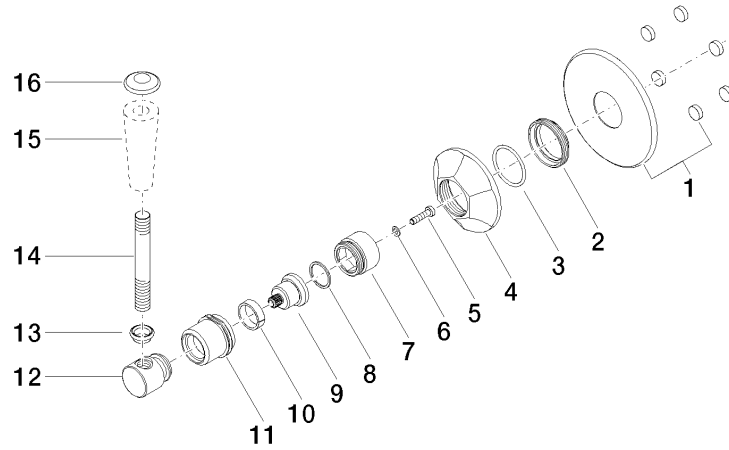

ST 060 300 2371

- Inversor giratorio
- Roseta Ø 85 mm

Componentes individuales de este set

Necesita los siguientes componentes para este set

1x 11 170 370-99

1x 36 104 371-99

ST 060 300 2371

- Para griferías de lavabo

ST 060 300 2371

ST 060 300 2371

Piezas para otros
acabados pueden
encontrarse aquí:
Cromo

- Inversor giratorio
- Roseta Ø 85 mm

ST 060 300 2371

mm [inches]

Certificado

LGA_28456.

Lista de piezas de recambios

N°	Número de artículo	Denominación	Cantidad de montaje	Plazo de entrega
1	90 27 97 007 00-99	cobertura	1	30
2	09 23 10 125-00	tuerca	1	10
3	90 14 10 063 00 90	sello	1	2
4	09 27 37 101-99	roseta	1	30
5	09 30 30 069 90	tornillo	1	2
6	09 30 11 194 90	disco	1	2
7	09 18 30 007-99	camisa	1	60
8	90 28 10 030 00 90	anillo	1	2
9	09 12 12 064-99	alojamiento	1	-
Ya no se puede pedir el repuesto, solicite el artículo de repuesto.				
10	90 14 15 021 00 90	anillo	1	2
11	09 21 02 160-99	funda	1	30
12	09 20 37 101-99	manilla	1	30
13	09 20 37 001-99	manilla	1	30
14	09 28 22 013 90	tubo	1	2
15	11 170 370-99	MADISON Embellecedor para maneta - Dark Platinum cepillado	1	30
16	09 30 30 062-99	tornillo	1	30